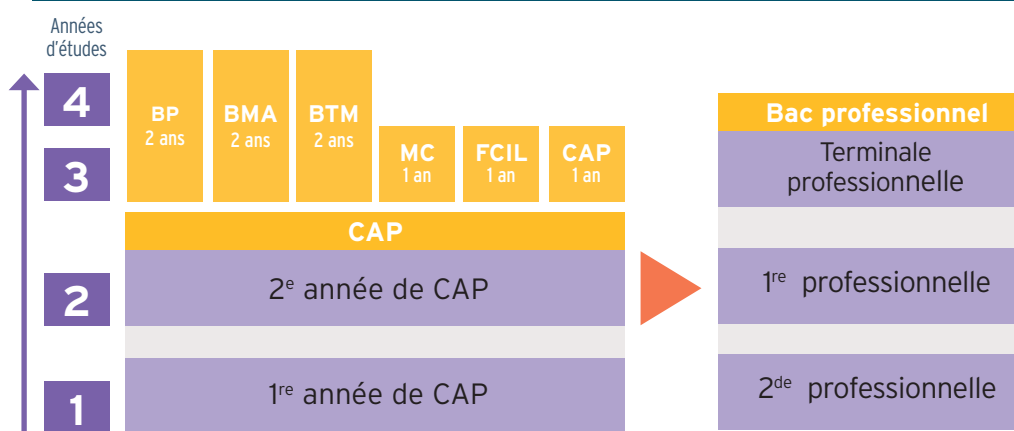

Et après le CAP ?

Tu cherches un emploi
et tu entres dans la vie active.
ou

Tu poursuis tes études :
après l'obtention d'un CAP, plusieurs
formations sont possibles : bac profes-
sionnel, BP, BMA, BTM, MC, FCIL, autre
CAP (voir le schéma ci-dessous).

L'obtention du diplôme

Pour obtenir le CAP, les candidats
passent **sept épreuves**. Elles se
déroulent à la fin de la formation
ou au cours des deux années, c'est
ce que l'on appelle le CCF (Contrôle
continu de formation).

Schéma du parcours de formation

Insertion professionnelle

Classe de 3^e

3e SEGPA, 3e prépa-pro, 3e générale, élèves bénéficiant des dispositifs des Missions de lutte contre le décrochage scolaire (MLDS)

Sigles

BMA Brevet des métiers d'art
BP Brevet professionnel
BTM Brevet technique des métiers

CAP Certificat d'aptitude professionnelle
FCIL Formation complémentaire d'initiative locale
MC Mention complémentaire

INFO+

Site à consulter

> Ma voie pro
www.onisep.fr/voie-pro